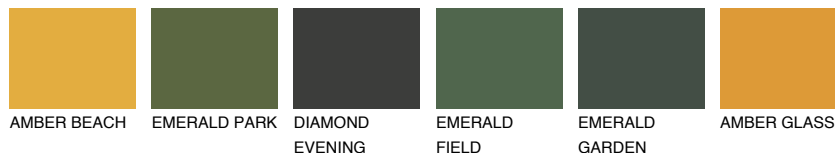

UMBRIA3 UM3

☀ 32% **TSR** 42%

Супутній кольори

Кольори

INTENSE

Для отримання додаткової інформації про штукатурки і фарби перейдіть
за посиланням www.ceresit.com

www.ceresit.ua