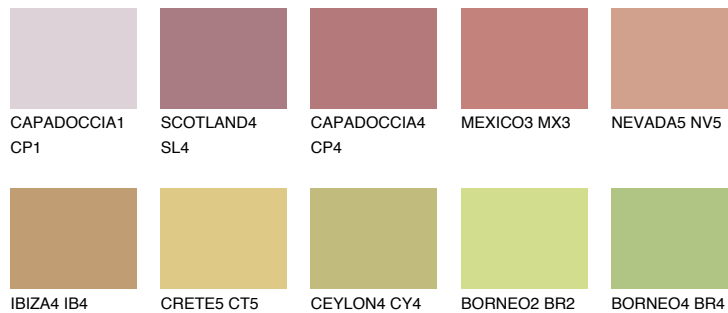

UMBRIA3 UM3

☀ 32% **TSR** 42%

Супутній кольори

Кольори

INTENSE

Для отримання додаткової інформації про штукатурки і фарби перейдіть
за посиланням www.ceresit.com

www.ceresit.ua