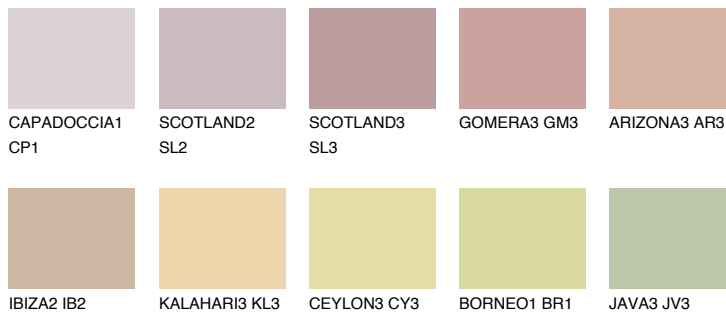

UMBRIA2 UM2

☀ 48% **TSR** 58%

Супутній кольори

Кольори

INTENSE

Для отримання додаткової інформації про штукатурки і фарби перейдіть
за посиланням www.ceresit.com

www.ceresit.ua