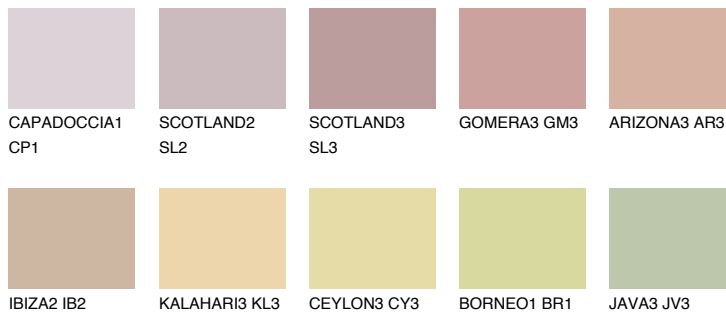

UMBRIA2 UM2

48% **TSR** 58%

Супутній кольори

Кольори

INTENSE

Для отримання додаткової інформації про штукатурки і фарби перейдіть
за посиланням www.ceresit.com

www.ceresit.ua