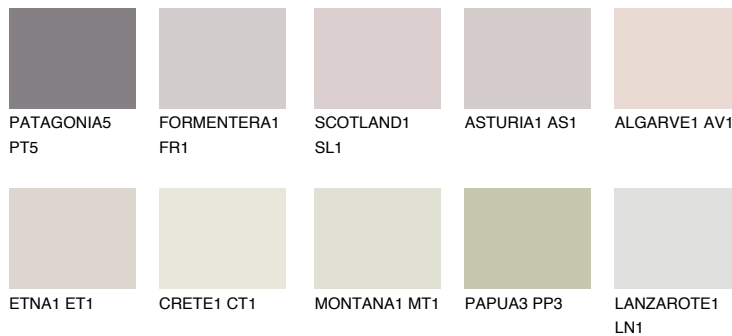


**UMBRIA1 UM1**69% **TSR** 71%

Супутній кольори

Кольори

INTENSE

Для отримання додаткової інформації про штукатурки і фарби перейдіть
за посиланням www.ceresit.com

www.ceresit.ua