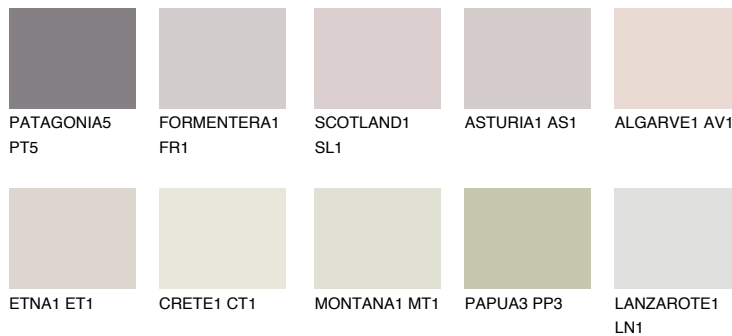

UMBRIA1 UM1

69% **TSR** 71%

Супутній кольори

Кольори

INTENSE

Для отримання додаткової інформації про штукатурки і фарби перейдіть
за посиланням www.ceresit.com

www.ceresit.ua