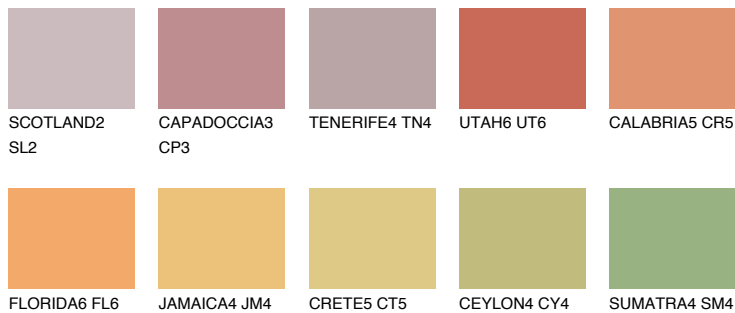

## CALABRIA6 CR6

☀ 33% **TSR** 50%

## Супутній кольори

### Кольори