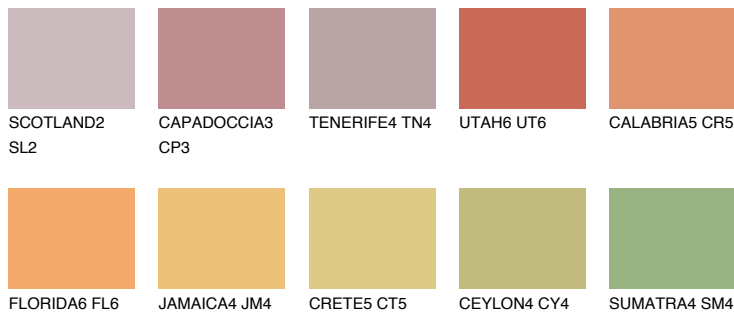

## CALABRIA6 CR6

☀ 33% **TSR** 50%

## Супутній кольори

### Кольори