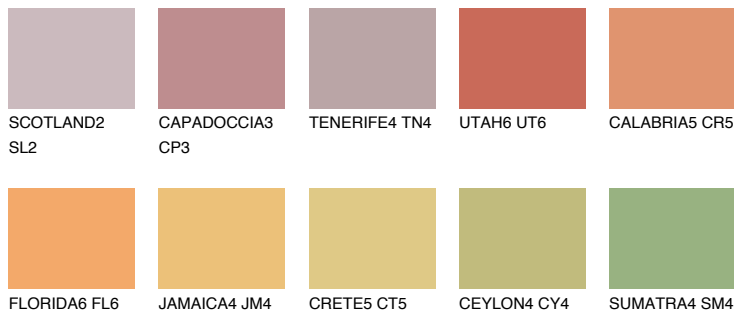

CALABRIA6 CR6

☀ 33% **TSR** 50%

Супутній кольори

Кольори

INTENSE

Для отримання додаткової інформації про штукатурки і фарби перейдіть
за посиланням www.ceresit.com

www.ceresit.ua