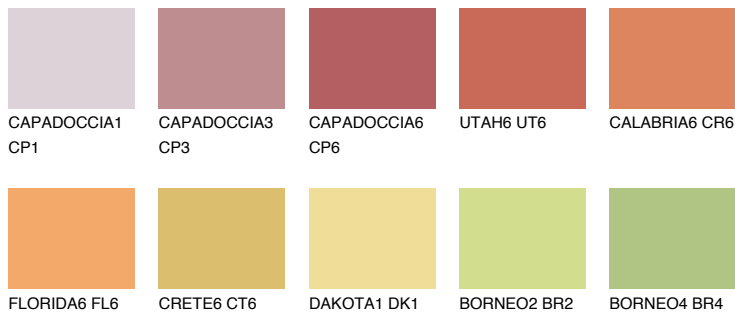

## CALABRIA5 CR5

 38% **TSR** 51%

## Супутній кольори

### Кольори