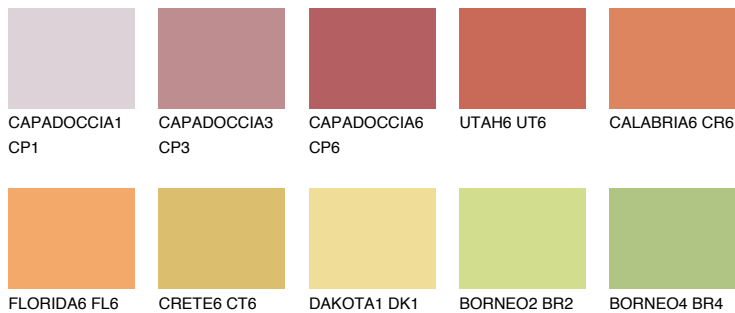

CALABRIA5 CR5

38% TSR 51%

Супутній кольори

Кольори

INTENSE

Для отримання додаткової інформації про штукатурки і фарби перейдіть за посиланням www.ceresit.com

www.ceresit.ua