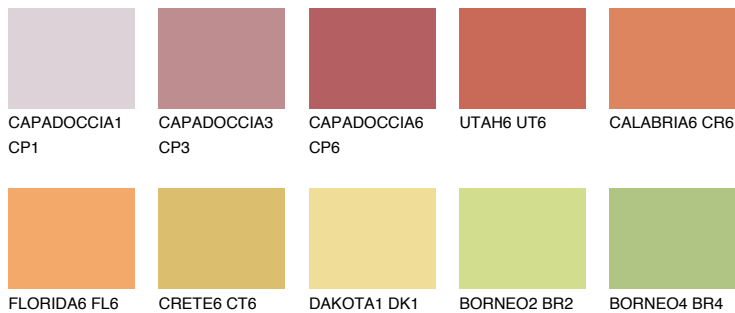

CALABRIA5 CR5

38% TSR 51%

Супутній кольори

Кольори

INTENSE

Для отримання додаткової інформації про штукатурки і фарби перейдіть
за посиланням www.ceresit.com

www.ceresit.ua