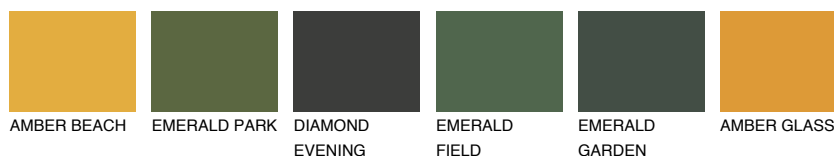

CALABRIA4 CR4

☀ 44% **TSR** 58%

Супутній кольори

Кольори

INTENSE

Для отримання додаткової інформації про штукатурки і фарби перейдіть
за посиланням www.ceresit.com

www.ceresit.ua