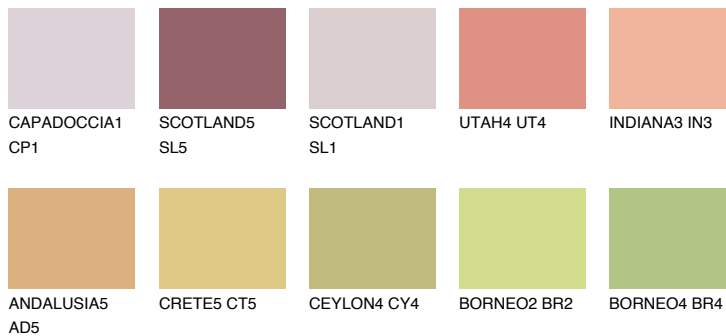

CALABRIA4 CR4

☀ 44% **TSR** 58%

Супутній кольори

Кольори

INTENSE

Для отримання додаткової інформації про штукатурки і фарби перейдіть
за посиланням www.ceresit.com

www.ceresit.ua