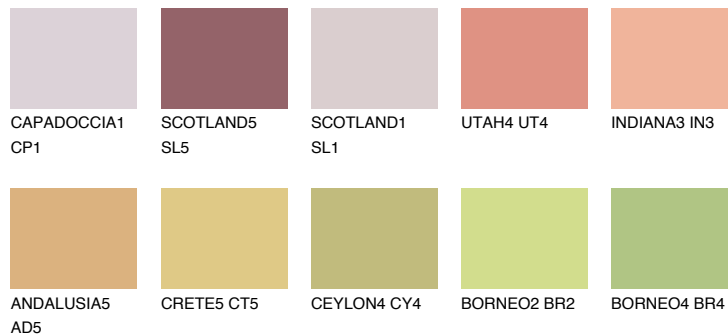

CALABRIA4 CR4

☀ 44% **TSR** 58%

Супутній кольори

Кольори

INTENSE

Для отримання додаткової інформації про штукатурки і фарби перейдіть
за посиланням www.ceresit.com

www.ceresit.ua