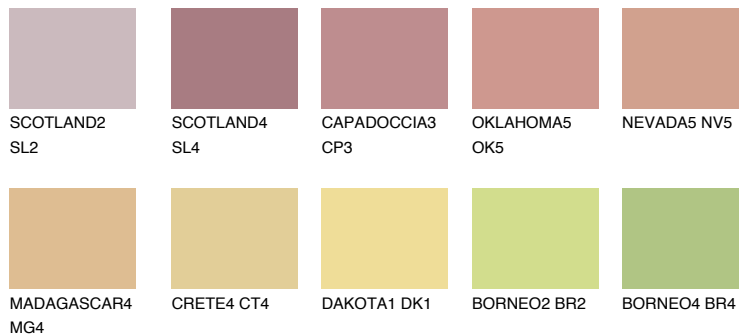

CALABRIA3 CR3

☀ 49% **TSR** 60%

Супутній кольори

Кольори

INTENSE

Для отримання додаткової інформації про штукатурки і фарби перейдіть
за посиланням www.ceresit.com

www.ceresit.ua