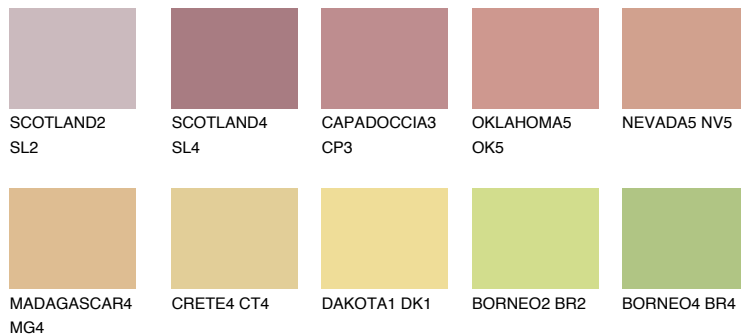

## CALABRIA3 CR3

☀ 49% **TSR** 60%

## Супутній кольори

### Кольори