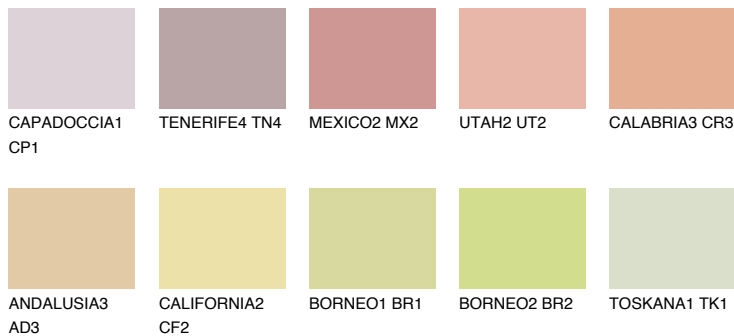

CALABRIA2 CR2

59% **TSR** 66%

Супутній кольори

Кольори

INTENSE

Для отримання додаткової інформації про штукатурки і фарби перейдіть
за посиланням www.ceresit.com

www.ceresit.ua