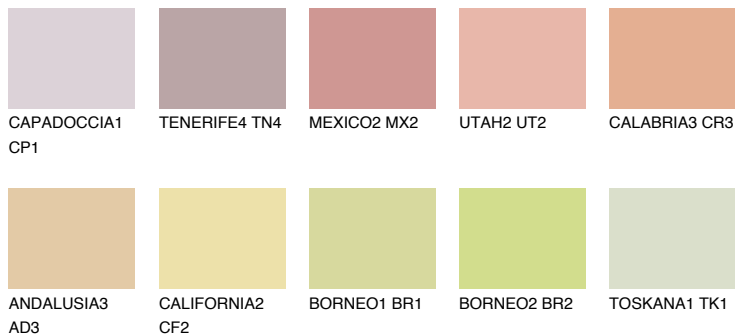

CALABRIA2 CR2

59% TSR 66%

Супутній кольори

Кольори

INTENSE

Для отримання додаткової інформації про штукатурки і фарби перейдіть
за посиланням www.ceresit.com

www.ceresit.ua