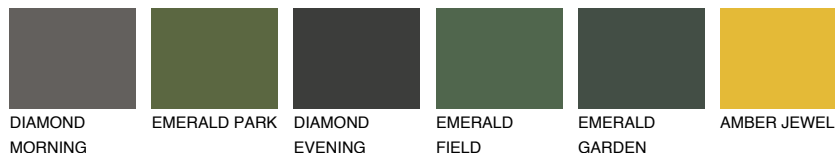

CALABRIA2 CR2

59% **TSR** 66%

Супутній кольори

Кольори

INTENSE

Для отримання додаткової інформації про штукатурки і фарби перейдіть
за посиланням www.ceresit.com

www.ceresit.ua