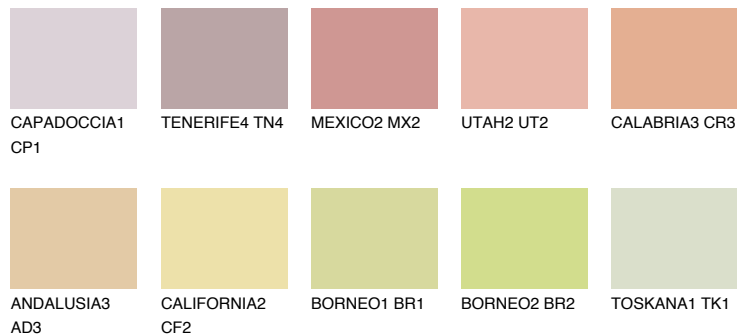

CALABRIA2 CR2

59% **TSR** 66%

Супутній кольори

Кольори

INTENSE

Для отримання додаткової інформації про штукатурки і фарби перейдіть
за посиланням www.ceresit.com

www.ceresit.ua