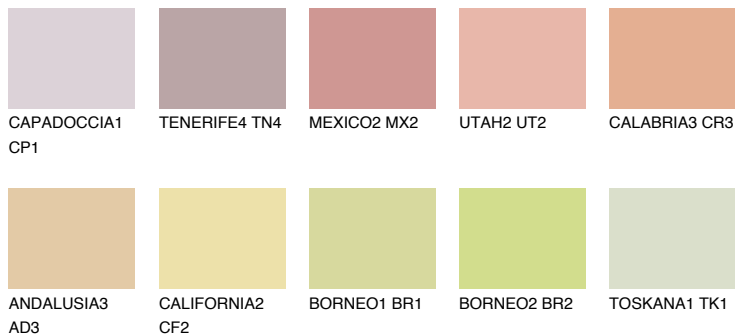

CALABRIA2 CR2

59% **TSR** 66%

Супутній кольори

Кольори

INTENSE

Для отримання додаткової інформації про штукатурки і фарби перейдіть
за посиланням www.ceresit.com

www.ceresit.ua