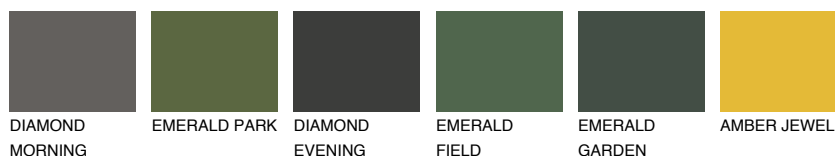

CALABRIA2 CR2

59% **TSR** 66%

Супутній кольори

Кольори

INTENSE

Для отримання додаткової інформації про штукатурки і фарби перейдіть
за посиланням www.ceresit.com

www.ceresit.ua