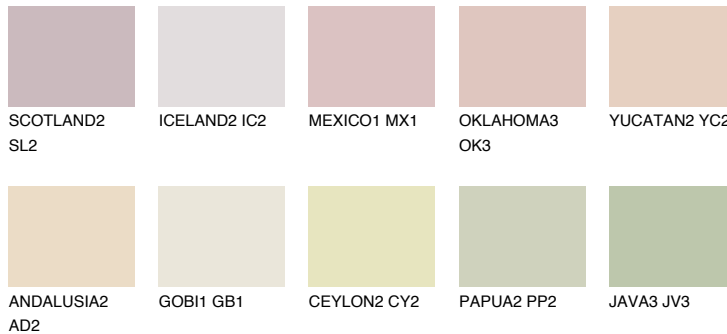

CALABRIA1 CR1

64% **TSR** 63%

Супутній кольори

Кольори

INTENSE

Для отримання додаткової інформації про штукатурки і фарби перейдіть
за посиланням www.ceresit.com

www.ceresit.ua