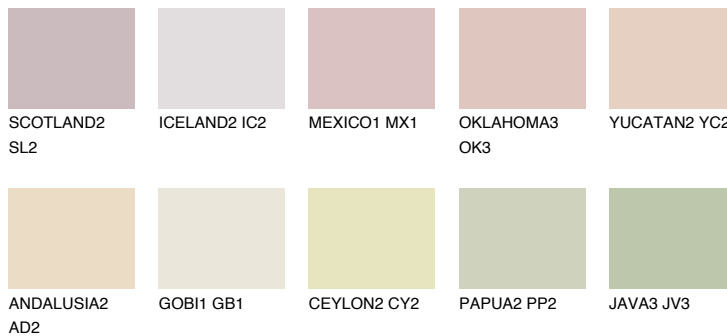

CALABRIA1 CR1

64% **TSR** 63%

Супутній кольори

Кольори

INTENSE

Для отримання додаткової інформації про штукатурки і фарби перейдіть
за посиланням www.ceresit.com

www.ceresit.ua