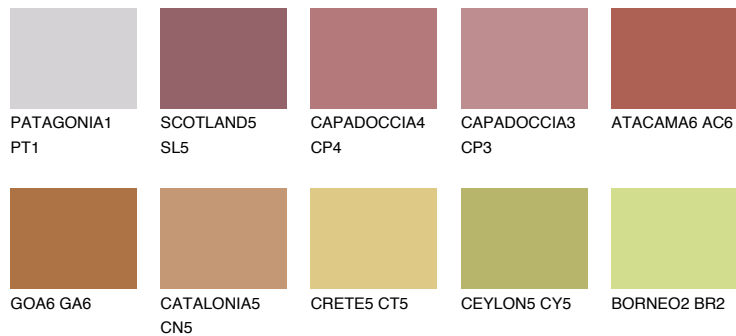

## NUBIA6 NA6

☀ 18%    **TSR 42%**

## Супутній кольори

### Кольори