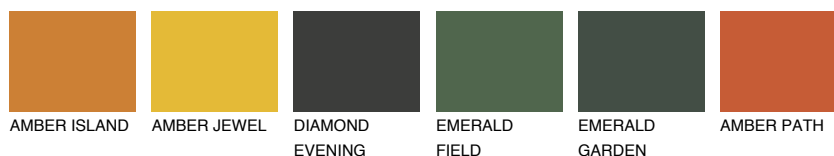

NUBIA6 NA6

☀ 18% **TSR 42%**

Супутній кольори

Кольори

INTENSE

Для отримання додаткової інформації про штукатурки і фарби перейдіть
за посиланням www.ceresit.com

www.ceresit.ua