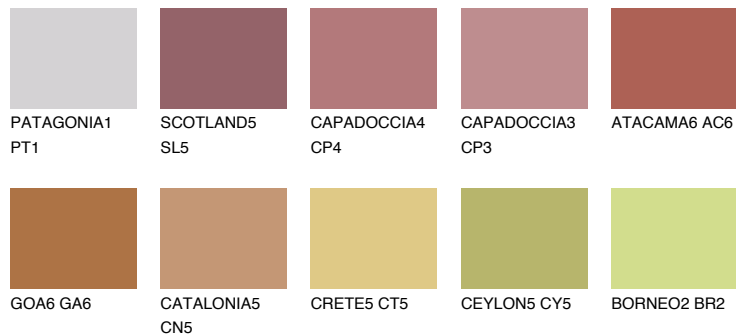

NUBIA6 NA6

☀ 18% **TSR 42%**

Супутній кольори

Кольори

INTENSE

Для отримання додаткової інформації про штукатурки і фарби перейдіть
за посиланням www.ceresit.com

www.ceresit.ua