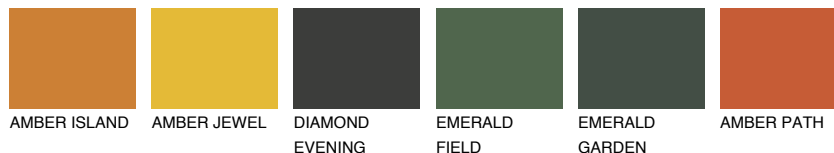

NUBIA6 NA6

☀ 18%   **TSR 42%**

Супутній кольори

Кольори

INTENSE

Для отримання додаткової інформації про штукатурки і фарби перейдіть
за посиланням www.ceresit.com

www.ceresit.ua