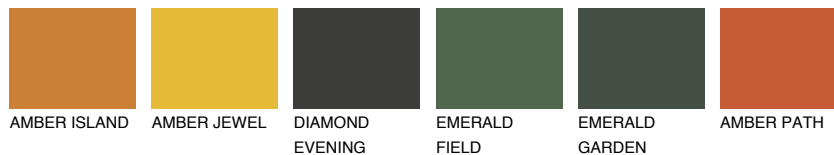

NUBIA6 NA6

☀ 18% **TSR 42%**

Супутній кольори

Кольори

INTENSE

Для отримання додаткової інформації про штукатурки і фарби перейдіть
за посиланням www.ceresit.com

www.ceresit.ua