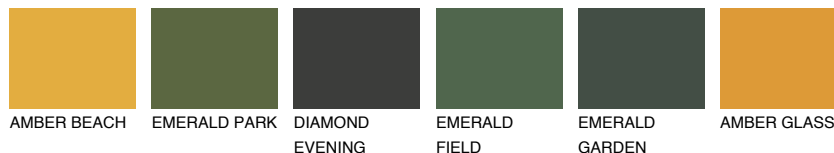

NUBIA5 NA5

☀ 22% **TSR 43%**

Супутній кольори

Кольори

INTENSE

Для отримання додаткової інформації про штукатурки і фарби перейдіть
за посиланням www.ceresit.com

www.ceresit.ua