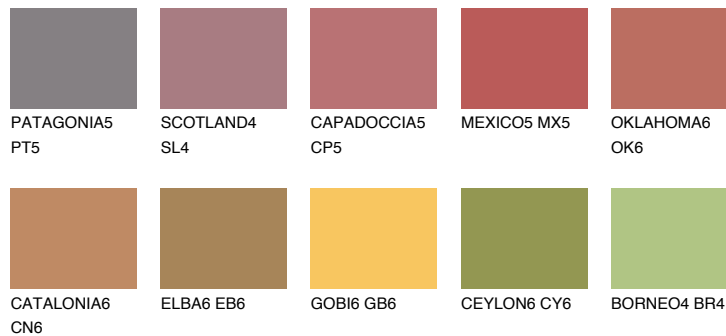

NUBIA5 NA5

☀ 22% **TSR 43%**

Супутній кольори

Кольори

INTENSE

Для отримання додаткової інформації про штукатурки і фарби перейдіть
за посиланням www.ceresit.com

www.ceresit.ua