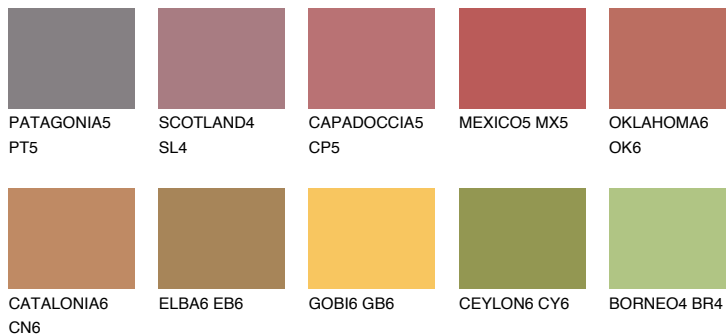

NUBIA5 NA5

☀ 22% **TSR 43%**

Супутній кольори

Кольори

INTENSE

Для отримання додаткової інформації про штукатурки і фарби перейдіть
за посиланням www.ceresit.com

www.ceresit.ua