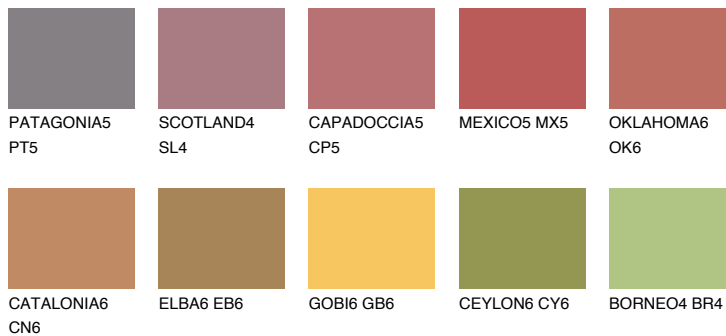

## NUBIA5 NA5

☀ 22%    **TSR 43%**

## Супутній кольори

### Кольори