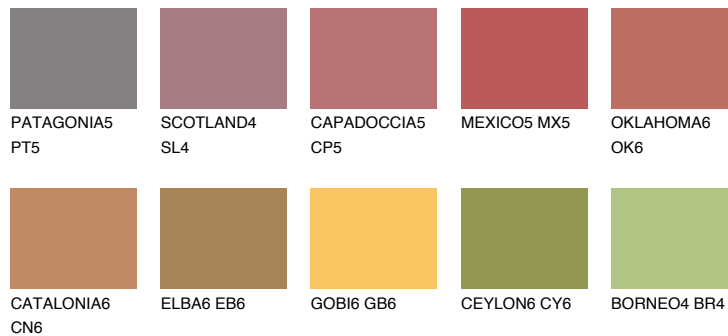

NUBIA5 NA5

☀ 22% **TSR 43%**

Супутній кольори

Кольори

INTENSE

Для отримання додаткової інформації про штукатурки і фарби перейдіть
за посиланням www.ceresit.com

www.ceresit.ua