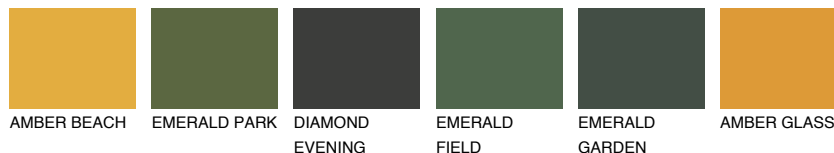

NUBIA5 NA5

☀ 22%   **TSR 43%**

Супутній кольори

Кольори

INTENSE

Для отримання додаткової інформації про штукатурки і фарби перейдіть
за посиланням www.ceresit.com

www.ceresit.ua