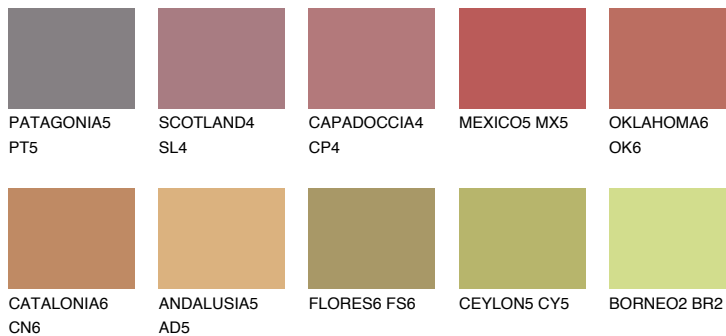

NUBIA4 NA4

☀ 25% **TSR** 45%

Супутній кольори

Кольори

INTENSE

Для отримання додаткової інформації про штукатурки і фарби перейдіть
за посиланням www.ceresit.com

www.ceresit.ua