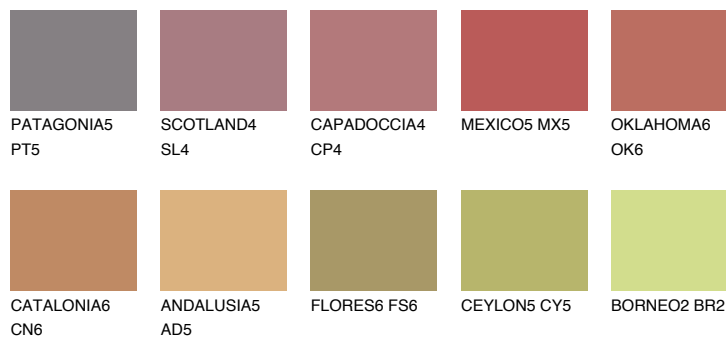

NUBIA4 NA4

☀ 25% **TSR** 45%

Супутній кольори

Кольори

INTENSE

Для отримання додаткової інформації про штукатурки і фарби перейдіть
за посиланням www.ceresit.com

www.ceresit.ua