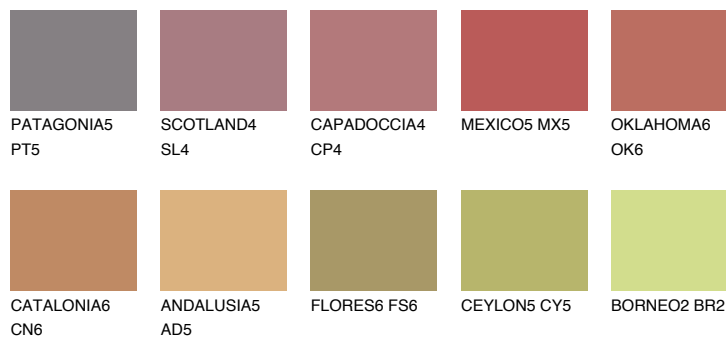

## NUBIA4 NA4

☀ 25% **TSR** 45%

## Супутній кольори

### Кольори