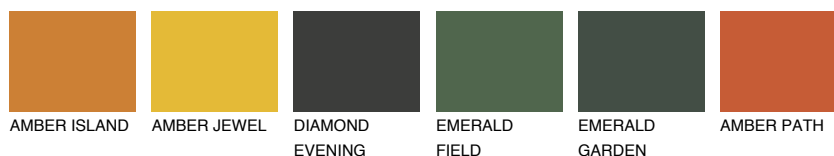

NUBIA4 NA4

☀ 25% **TSR** 45%

Супутній кольори

Кольори

INTENSE

Для отримання додаткової інформації про штукатурки і фарби перейдіть
за посиланням www.ceresit.com

www.ceresit.ua