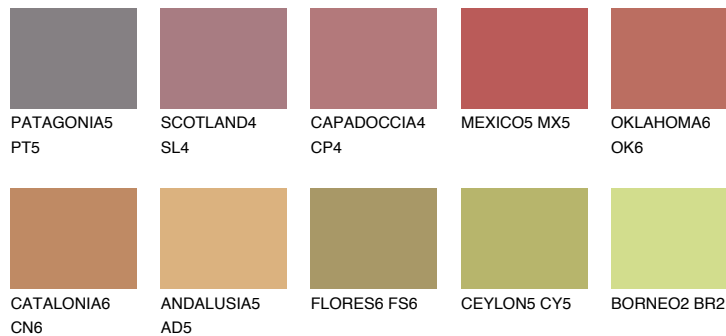

NUBIA4 NA4

☀ 25% **TSR** 45%

Супутній кольори

Кольори

INTENSE

Для отримання додаткової інформації про штукатурки і фарби перейдіть
за посиланням www.ceresit.com

www.ceresit.ua