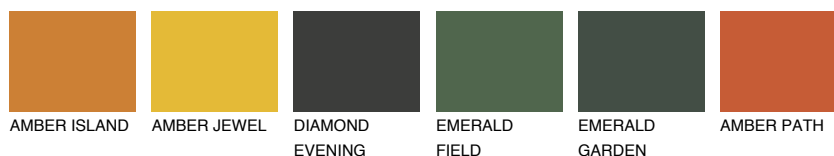

## NUBIA4 NA4

☀ 25% **TSR** 45%

## Супутній кольори

### Кольори