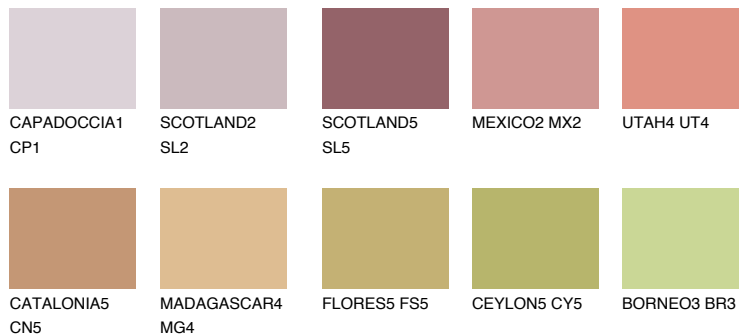

NUBIA3 NA3

☀ 30% **TSR** 43%

Супутній кольори

Кольори

INTENSE

Для отримання додаткової інформації про штукатурки і фарби перейдіть
за посиланням www.ceresit.com

www.ceresit.ua