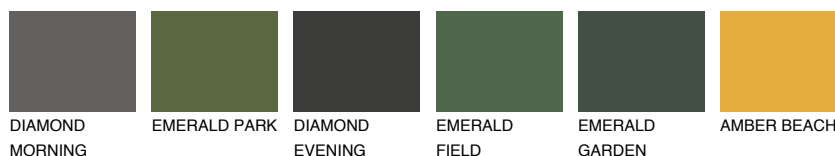

NUBIA3 NA3

☀ 30% **TSR** 43%

Супутній кольори

Кольори

INTENSE

Для отримання додаткової інформації про штукатурки і фарби перейдіть
за посиланням www.ceresit.com

www.ceresit.ua