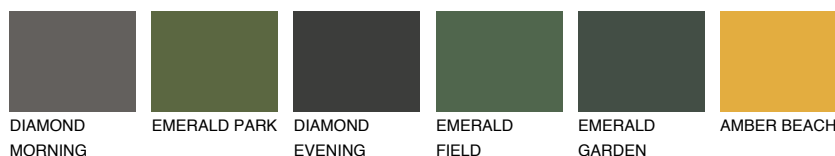

NUBIA3 NA3

 30% **TSR** 43%

Супутній кольори

Кольори

INTENSE

Для отримання додаткової інформації про штукатурки і фарби перейдіть
за посиланням www.ceresit.com

www.ceresit.ua