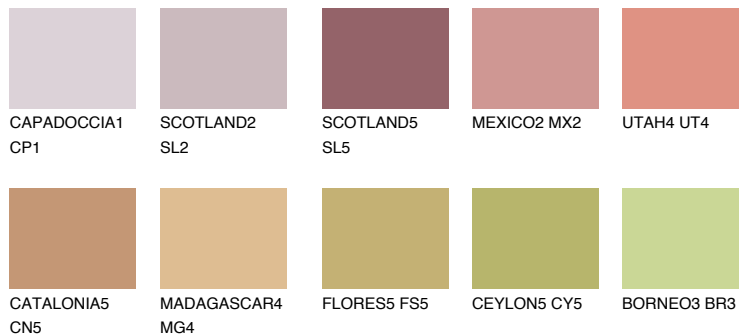

NUBIA3 NA3

 30% **TSR** 43%

Супутній кольори

Кольори

INTENSE

Для отримання додаткової інформації про штукатурки і фарби перейдіть
за посиланням www.ceresit.com

www.ceresit.ua