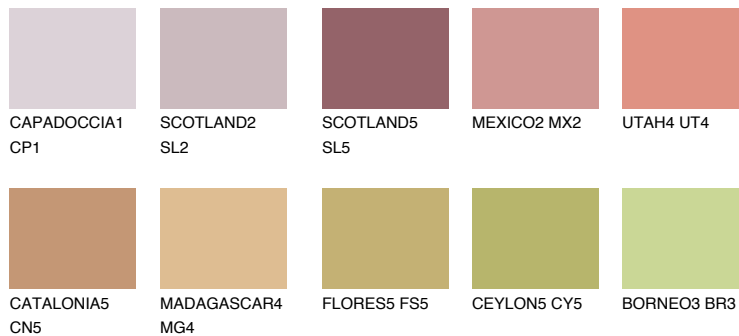

NUBIA3 NA3

30% TSR 43%

Супутній кольори

Кольори

INTENSE

Для отримання додаткової інформації про штукатурки і фарби перейдіть
за посиланням www.ceresit.com

www.ceresit.ua