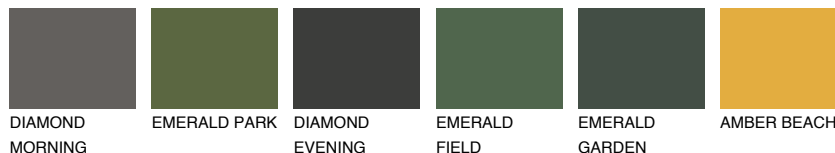

NUBIA2 NA2

☀ 40% **TSR** 50%

Супутній кольори

Кольори

INTENSE

Для отримання додаткової інформації про штукатурки і фарби перейдіть
за посиланням www.ceresit.com

www.ceresit.ua