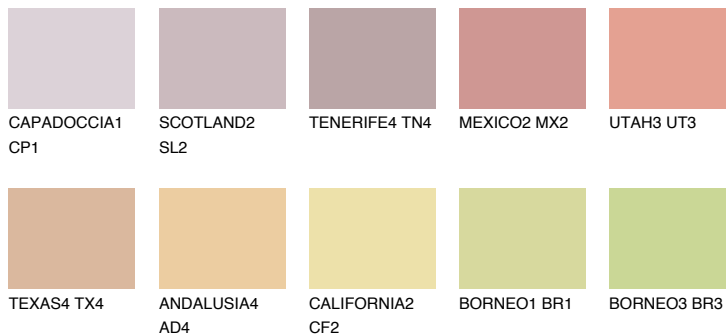

NUBIA2 NA2

☀ 40% **TSR** 50%

Супутній кольори

Кольори

INTENSE

Для отримання додаткової інформації про штукатурки і фарби перейдіть
за посиланням www.ceresit.com

www.ceresit.ua