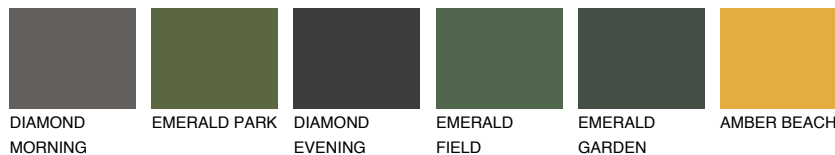

NUBIA2 NA2

☀ 40% **TSR** 50%

Супутній кольори

Кольори

INTENSE

Для отримання додаткової інформації про штукатурки і фарби перейдіть
за посиланням www.ceresit.com

www.ceresit.ua