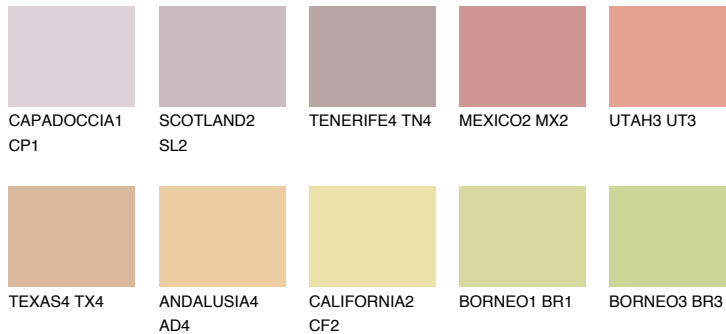

NUBIA2 NA2

☀ 40% **TSR** 50%

Супутній кольори

Кольори

INTENSE

Для отримання додаткової інформації про штукатурки і фарби перейдіть
за посиланням www.ceresit.com

www.ceresit.ua