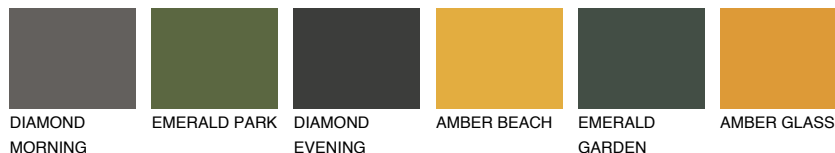

NUBIA1 NA1

48% **TSR** 51%

Супутній кольори

Кольори

INTENSE

Для отримання додаткової інформації про штукатурки і фарби перейдіть
за посиланням www.ceresit.com

www.ceresit.ua