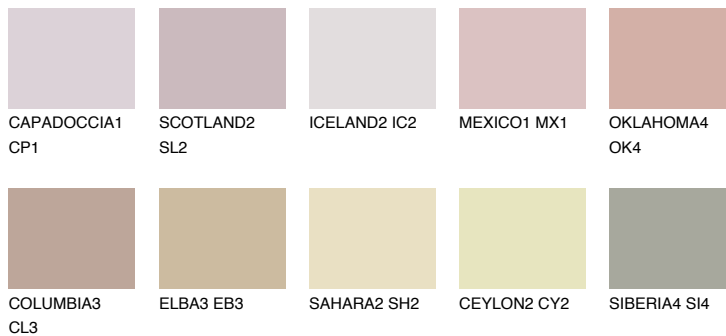

## NUBIA1 NA1

48% **TSR** 51%

## Супутній кольори

### Кольори