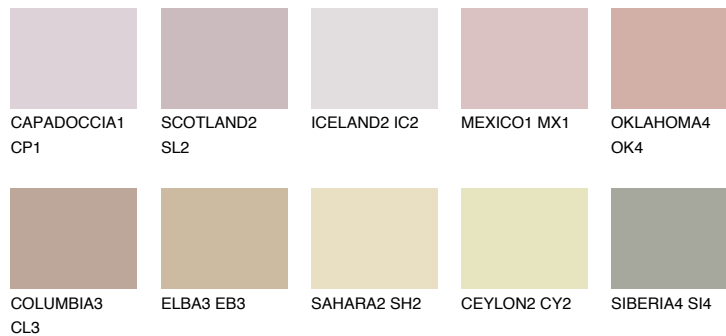

NUBIA1 NA1

48% **TSR** 51%

Супутній кольори

Кольори

INTENSE

Для отримання додаткової інформації про штукатурки і фарби перейдіть
за посиланням www.ceresit.com

www.ceresit.ua