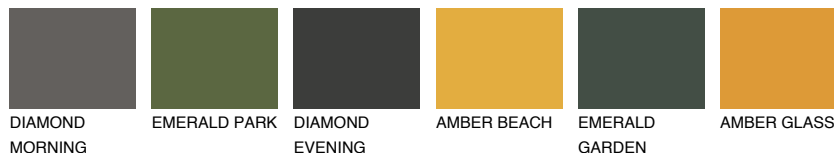

NUBIA1 NA1

48% **TSR** 51%

Супутній кольори

Кольори

INTENSE

Для отримання додаткової інформації про штукатурки і фарби перейдіть
за посиланням www.ceresit.com

www.ceresit.ua