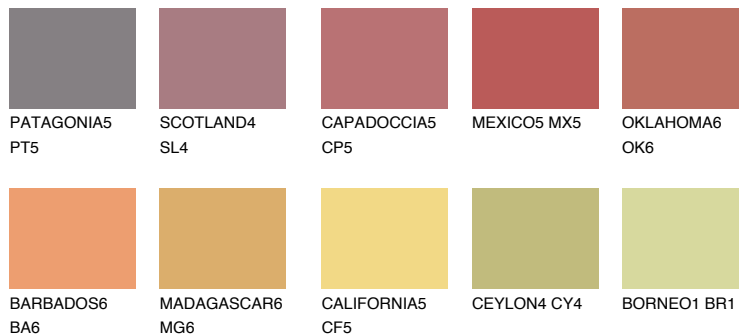

## INDIANA6 IN6

☀ 29% **TSR** 51%

## Супутній кольори

### Кольори