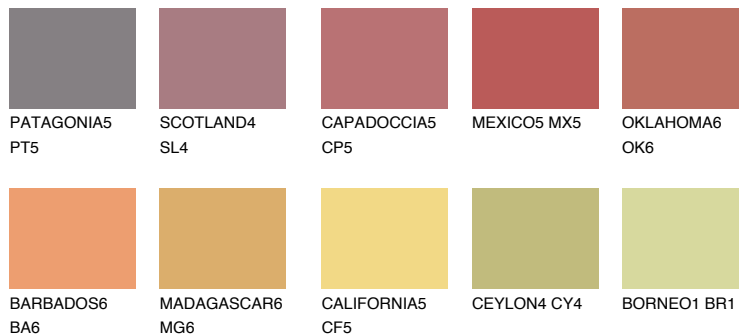

INDIANA6 IN6

☀ 29% **TSR** 51%

Супутній кольори

Кольори

INTENSE

Для отримання додаткової інформації про штукатурки і фарби перейдіть
за посиланням www.ceresit.com

www.ceresit.ua