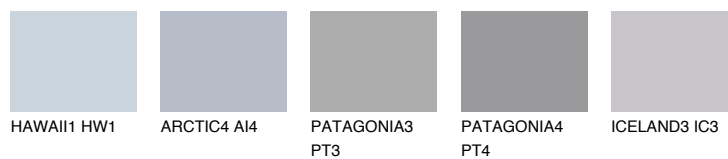

PACIFIC3 PC3

61% **TSR** 63%

Супутній кольори

Кольори

INTENSE

Для отримання додаткової інформації про штукатурки і фарби перейдіть
за посиланням www.ceresit.com

www.ceresit.ua