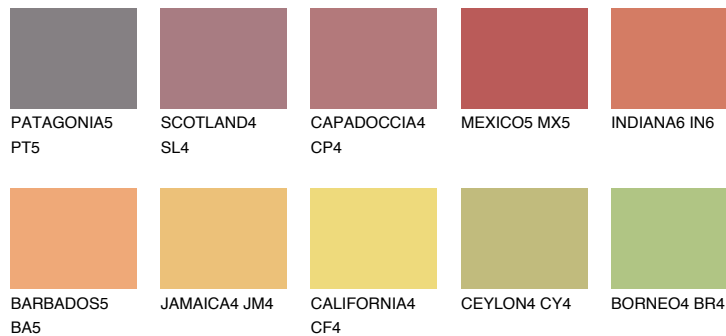

INDIANA5 IN5

39% TSR 58%

Супутній кольори

Кольори

INTENSE

Для отримання додаткової інформації про штукатурки і фарби перейдіть
за посиланням www.ceresit.com

www.ceresit.ua