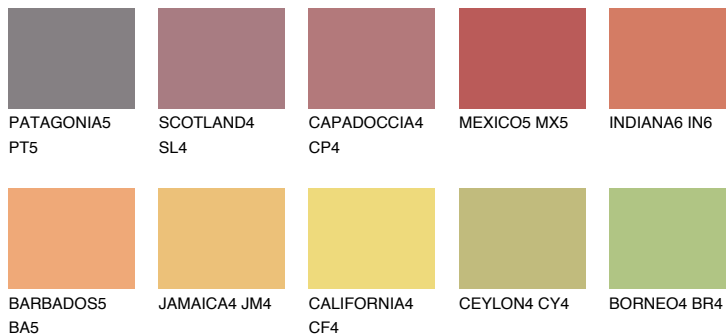

INDIANA5 IN5

☀ 39% **TSR** 58%

Супутній кольори

Кольори

INTENSE

Для отримання додаткової інформації про штукатурки і фарби перейдіть
за посиланням www.ceresit.com

www.ceresit.ua