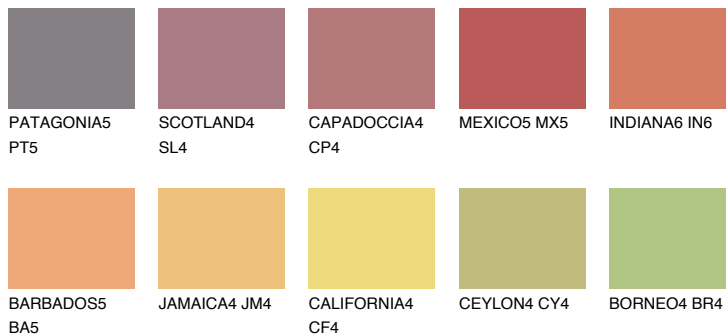

## INDIANA5 IN5

39% TSR 58%

## Супутній кольори

### Кольори