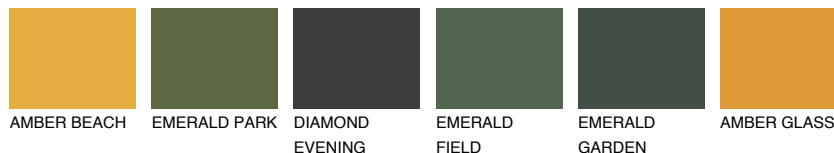

INDIANA4 IN4

☀ 45% **TSR** 57%

Супутній кольори

Кольори

INTENSE

Для отримання додаткової інформації про штукатурки і фарби перейдіть
за посиланням www.ceresit.com

www.ceresit.ua