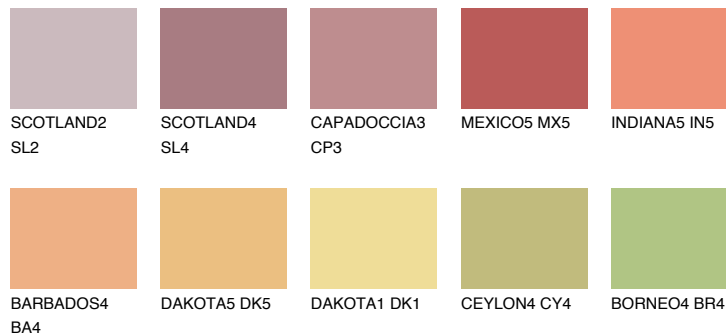

## INDIANA4 IN4

☀ 45% **TSR** 57%

## Супутній кольори

### Кольори