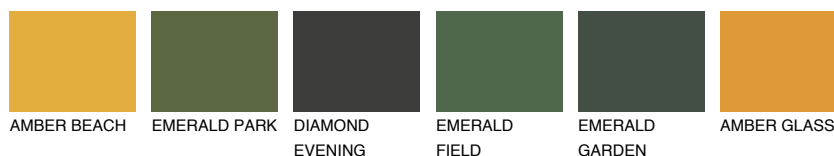

INDIANA4 IN4

☀ 45% **TSR** 57%

Супутній кольори

Кольори

INTENSE

Для отримання додаткової інформації про штукатурки і фарби перейдіть
за посиланням www.ceresit.com

www.ceresit.ua