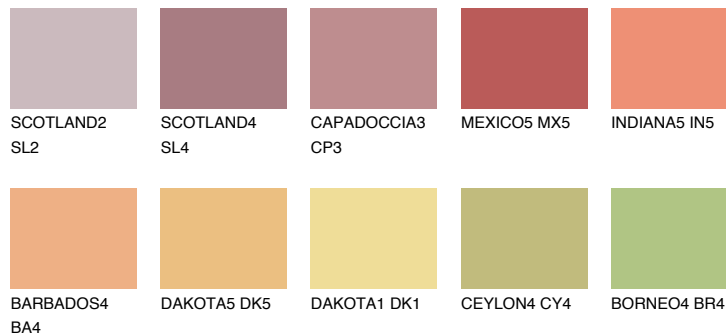

Супутній кольори

Кольори