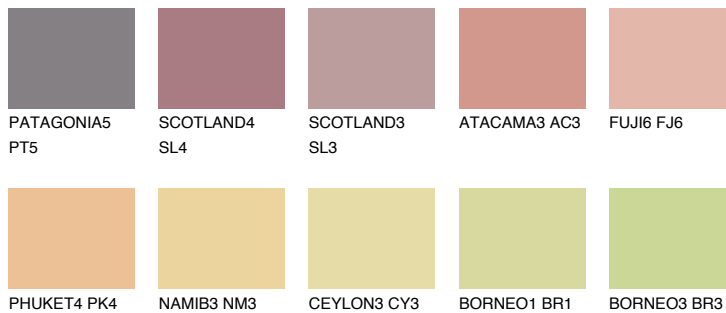

## INDIANA3 IN3

54% **TSR** 60%

## Супутній кольори

### Кольори