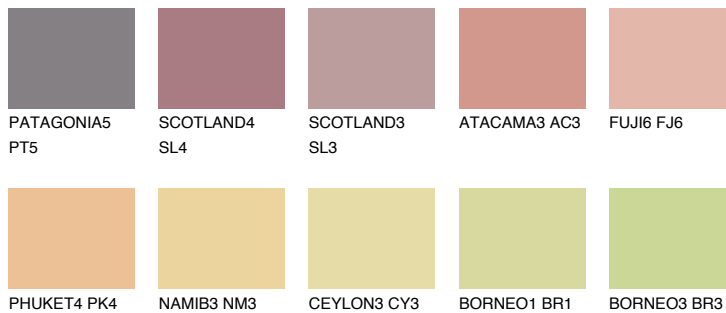

INDIANA3 IN3

54% **TSR** 60%

Супутній кольори

Кольори

INTENSE

Для отримання додаткової інформації про штукатурки і фарби перейдіть
за посиланням www.ceresit.com

www.ceresit.ua