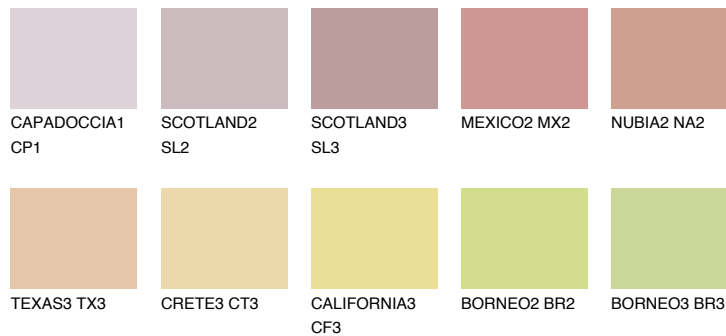

## INDIANA2 IN2

59% TSR 63%

## Супутній кольори

### Кольори