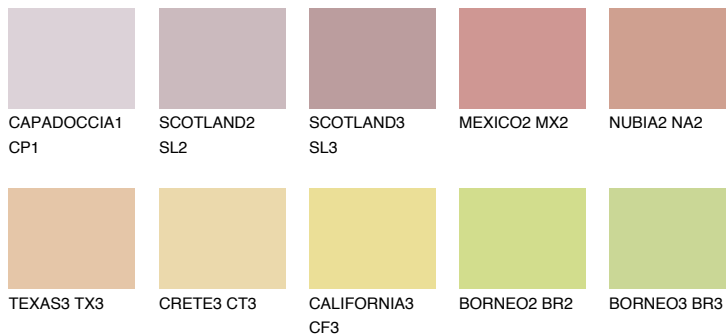

INDIANA2 IN2

59% TSR 63%

Супутній кольори

Кольори

INTENSE

Для отримання додаткової інформації про штукатурки і фарби перейдіть
за посиланням www.ceresit.com

www.ceresit.ua