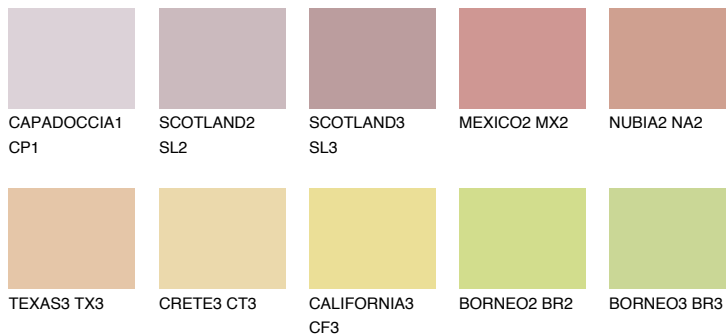

## INDIANA2 IN2

59% TSR 63%

## Супутній кольори

### Кольори