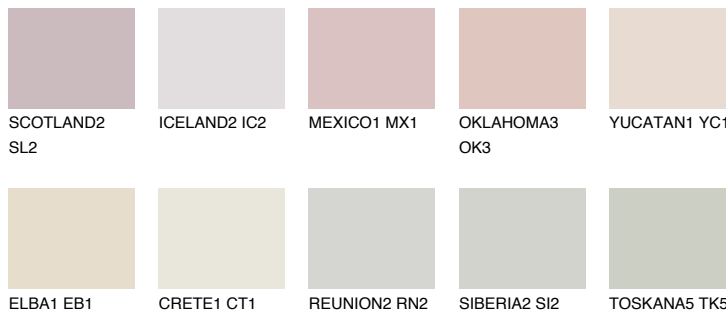

## INDIANA1 IN1

74% **TSR** 70%

## Супутній кольори

### Кольори