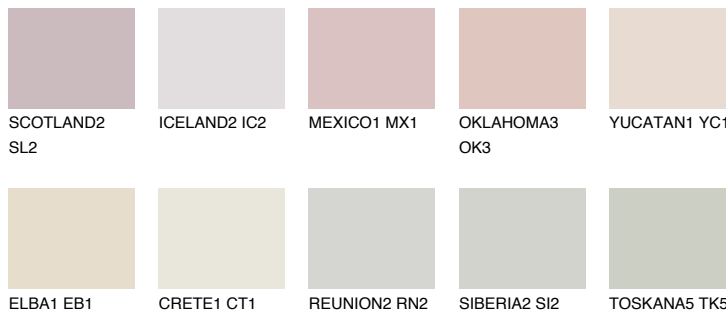

Супутній кольори

Кольори