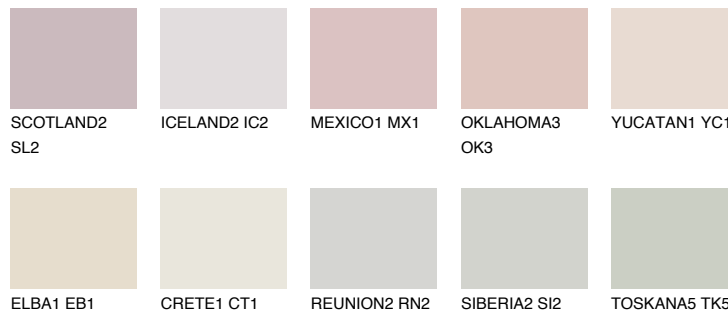


**INDIANA1 IN1**74% **TSR** 70%

Супутній кольори

Кольори

INTENSE

Для отримання додаткової інформації про штукатурки і фарби перейдіть
за посиланням www.ceresit.com

www.ceresit.ua