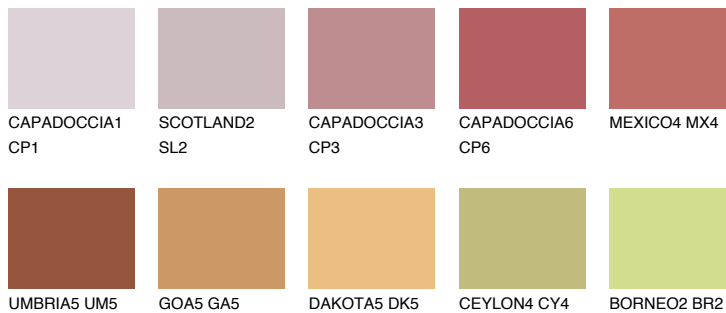

## АТАСАМА6 АС6

☀ 18%    **TSR 42%**

## Супутній кольори

### Кольори