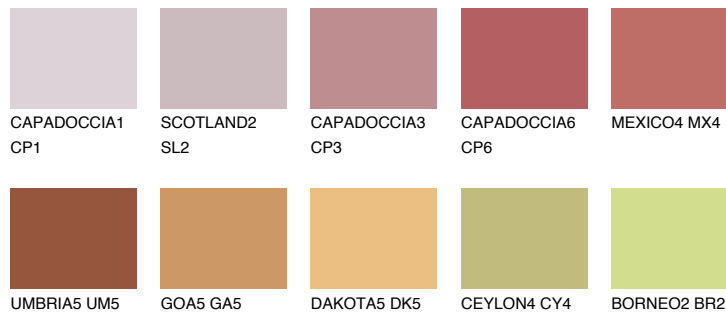

## АТАСАМА6 АС6

☀ 18%    **TSR 42%**

## Супутній кольори

### Кольори