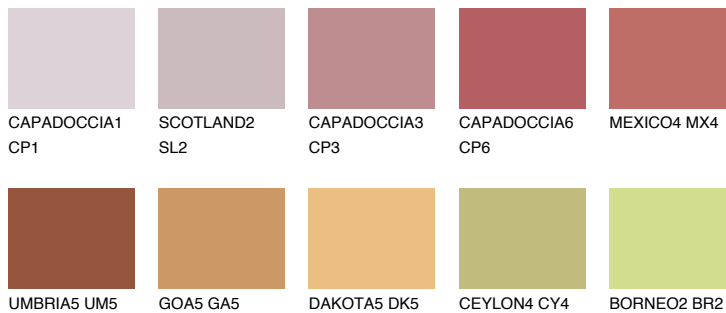

АТАСАМА6 АС6

☀ 18% **TSR 42%**

Супутній кольори

Кольори

INTENSE

Для отримання додаткової інформації про штукатурки і фарби перейдіть
за посиланням www.ceresit.com

www.ceresit.ua