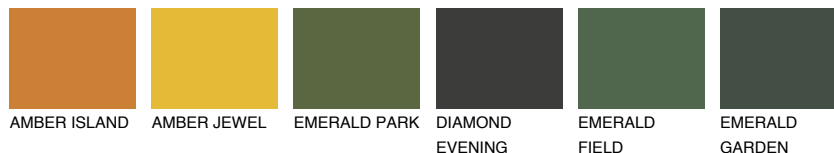

АТАСАМА5 АС5

☀ 22% **TSR 44%**

Супутній кольори

Кольори

INTENSE

Для отримання додаткової інформації про штукатурки і фарби перейдіть
за посиланням www.ceresit.com

www.ceresit.ua