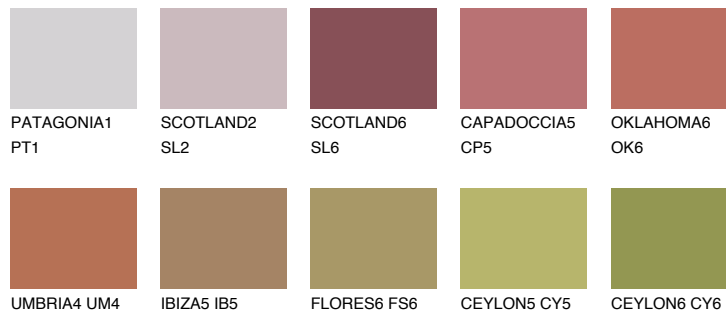

АТАСАМА5 АС5

☀ 22% **TSR 44%**

Супутній кольори

Кольори

INTENSE

Для отримання додаткової інформації про штукатурки і фарби перейдіть
за посиланням www.ceresit.com

www.ceresit.ua