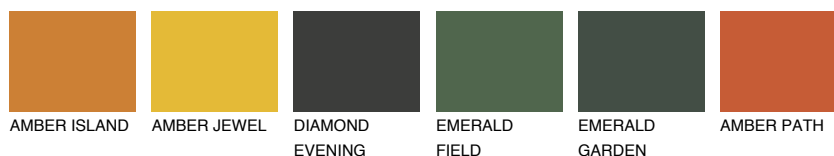

АТАСАМА4 АС4

☾ 29% **TSR** 50%

Супутній кольори

Кольори

INTENSE

Для отримання додаткової інформації про штукатурки і фарби перейдіть
за посиланням www.ceresit.com

www.ceresit.ua