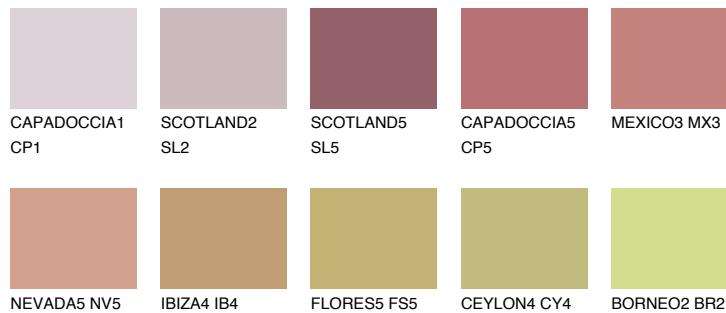

## АТАСАМА4 АС4

☾ 29% **TSR** 50%

## Супутній кольори

### Кольори