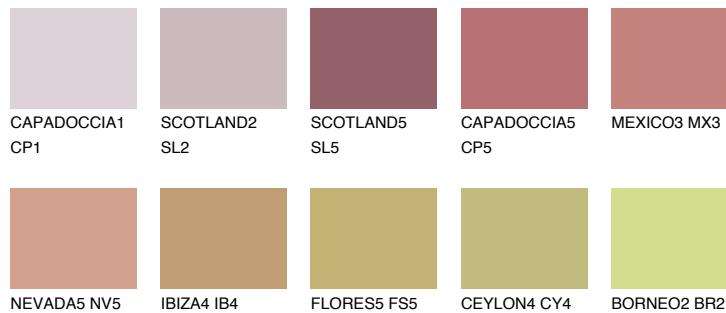

Супутній кольори

Кольори