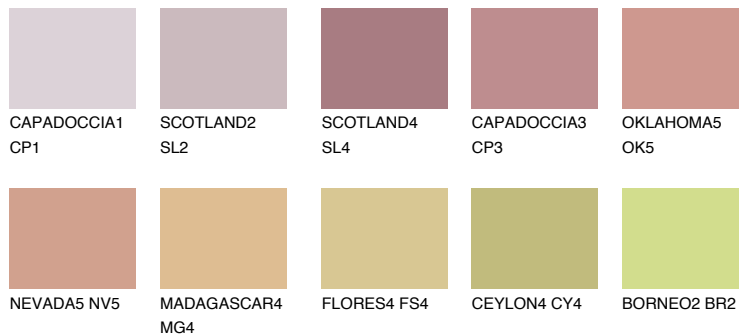

## АТАСАМА3 АС3

38% TSR 54%

### Супутній кольори

#### Кольори