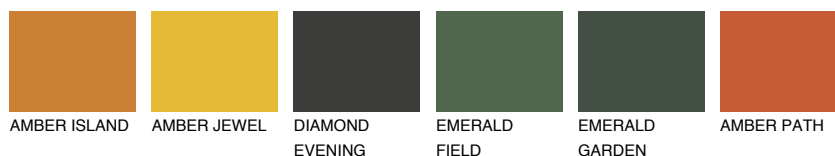

АТАСАМА3 АС3

38% **TSR** 54%

Супутній кольори

Кольори

INTENSE

Для отримання додаткової інформації про штукатурки і фарби перейдіть
за посиланням www.ceresit.com

www.ceresit.ua