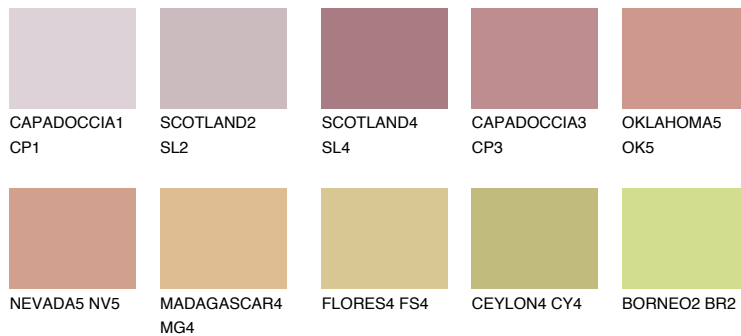

АТАСАМА3 АС3

38% **TSR** 54%

Супутній кольори

Кольори

INTENSE

Для отримання додаткової інформації про штукатурки і фарби перейдіть
за посиланням www.ceresit.com

www.ceresit.ua