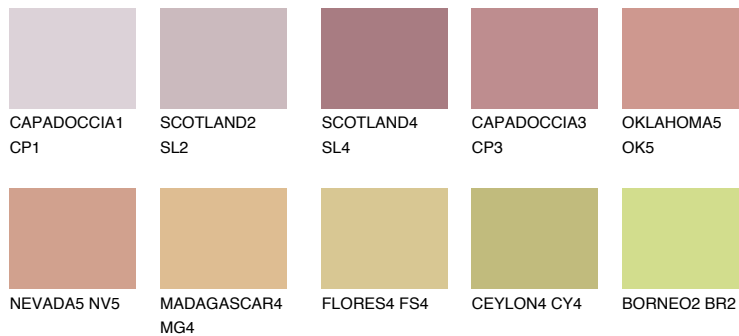

АТАСАМА3 АС3

38% **TSR** 54%

Супутній кольори

Кольори

INTENSE

Для отримання додаткової інформації про штукатурки і фарби перейдіть
за посиланням www.ceresit.com

www.ceresit.ua