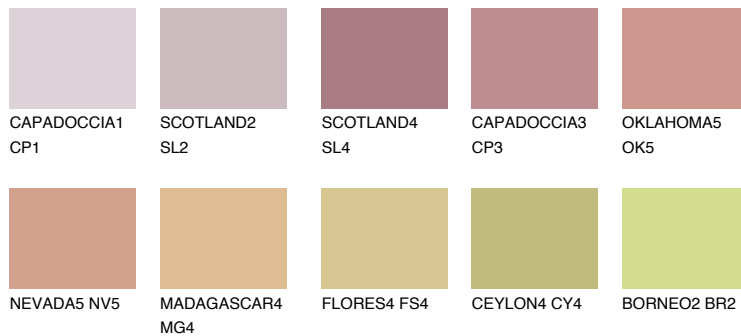

АТАСАМА3 АС3

38% TSR 54%

Супутній кольори

Кольори

INTENSE

Для отримання додаткової інформації про штукатурки і фарби перейдіть
за посиланням www.ceresit.com

www.ceresit.ua