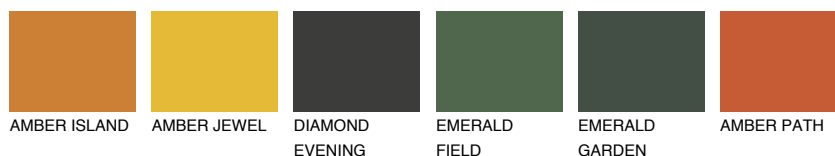

АТАСАМА3 АС3

38% TSR 54%

Супутній кольори

Кольори

INTENSE

Для отримання додаткової інформації про штукатурки і фарби перейдіть
за посиланням www.ceresit.com

www.ceresit.ua