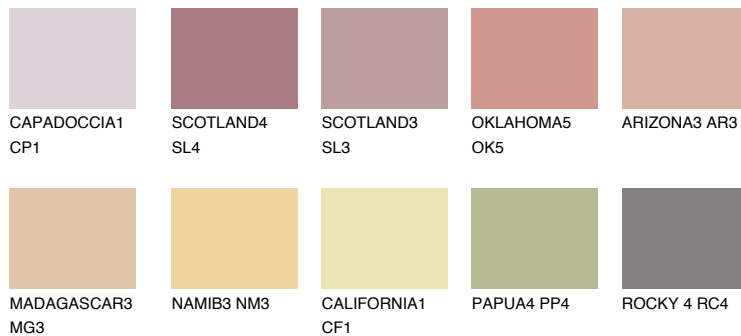

## АТАСАМА2 АС2

☀ 46% **TSR** 55%

## Супутній кольори

### Кольори