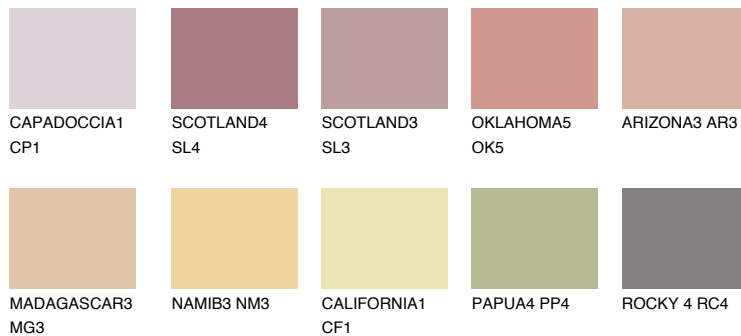

АТАСАМА2 АС2

☀ 46% **TSR** 55%

Супутній кольори

Кольори

INTENSE

Для отримання додаткової інформації про штукатурки і фарби перейдіть
за посиланням www.ceresit.com

www.ceresit.ua