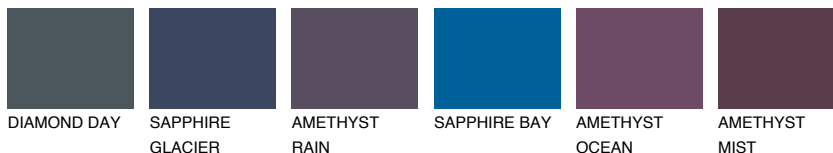

## Супутній кольори

### Кольори

MONTANA5 MT5    TASMANIA1 TS1    OCEANIA1 OC1    PACIFIC1 PC1    ADRIATIC3 AA3

AZORES1 AZ1    ARCTIC3 AI3    PATAGONIA2 PT2    PATAGONIA3 PT3    PATAGONIA4 PT4

### INTENSE

DIAMOND DAY    SAPPHIRE GLACIER    AMETHYST RAIN    SAPPHIRE BAY    AMETHYST OCEAN    AMETHYST MIST

Для отримання додаткової інформації про штукатурки і фарби перейдіть  
за посиланням [www.ceresit.com](http://www.ceresit.com)